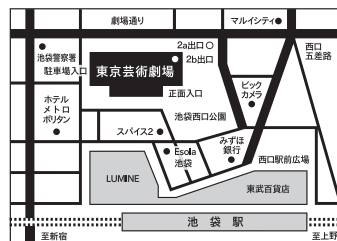

音楽: ジェラルール・グリゼー『時の渦(ヴォルテックス・テンポラム)』

演奏: アンサンブル・イクトゥス(生演奏)

東京
芸術
劇場

Tokyo
Metropolitan
Theatre

1F 東京芸術劇場ボックスオフィス
(チケット・総合案内カウンター)

予約
お問合せ | 0570-010-296
(休館日を除く10:00~19:00)

5F 託児サービス

東京芸術劇場で公演ご鑑賞のお客様の
お子様をお預かりします。(要予約)

お問合せ | 03-5391-2111 (代)
(平日10:00~17:00)

B2F・B3F 東京芸術劇場駐車場

利用料金 | 300円/30分
営業時間 | 7:00~24:00
お問合せ | 03-6914-0019

T171-0021 東京都豊島区西池袋1-8-1

開館時間 | 9:00~22:00 (休館日を除く)

お問合せ | 03-5391-2111

JR、東京メトロ、東武東上線、西武池袋線池袋駅西口より
徒歩2分。池袋駅地下通路の2b出口に直結しています。