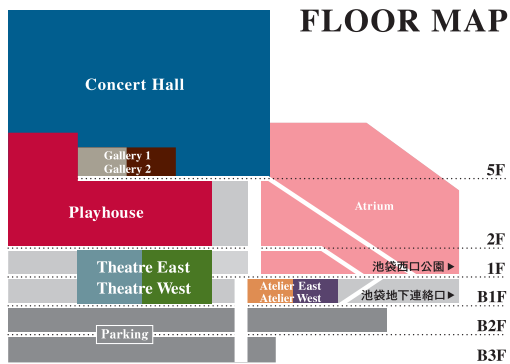

東京
芸術
劇場

Tokyo
Metropolitan
Theatre

1F 東京芸術劇場ボックスオフィス
(チケット・総合案内カウンター)

予約
お問合せ | 0570-010-296
(休館日を除く10:00~19:00)

5F 託児サービス

東京芸術劇場で公演ご鑑賞のお客様の
お子様をお預かりします。(要予約)

お問合せ | 03-5391-2111 (代)
(平日10:00~17:00)

B2F・B3F 東京芸術劇場駐車場

利用料金 | 300円/30分
営業時間 | 7:00~24:00
お問合せ | 03-6914-0019